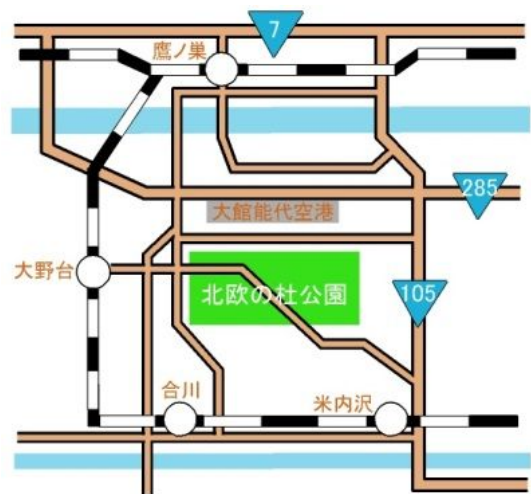

## 集合場所

秋田県立北欧の杜公園パークセンター

〒018-4231 北秋田市上杉字中山沢128

## 交通手段

会場への公共交通機関はありません。できるだけ、自家用車、タクシー、レンタカーなどの相乗りにご協力ください。

大館能代空港から車で7分

東北自動車道 十和田ICから車で50分

秋田内陸縦貫鉄道 大野台駅から3.5km

秋田自動車道 二ツ井白神ICから車で20分

JR鷹ノ巣駅から10km

## 荷物の送付先

事前に大会会場にスキー用具等の荷物を送付する場合は、次の宛先及び送り主氏名を明記してください。

〒018-4231 北秋田市上杉字中山沢128

北欧の杜公園事務所 「スキーオリエンテーリング大会」

## 宿泊等に関する広報

宿舍の指定はいたしません。

森吉あゆの里温泉「あゆっこ」において、2月15日(土)18:00からウエルカムパーティーを行います。同施設に宿泊を希望する場合は、各自で予約してください。

〒018-4301 北秋田市米内沢字柳原39-1

秋田内陸縦貫鉄道 米内沢駅から300m

電話 0186-60-5522(予約専用)

ウエルカムパーティー参加費 3,000円(現地でお支払いください)

会場付近に売店はありません。参加申込み時に弁当を注文された方には、2月16日(日)11:30頃から大会本部で引換券と交換いたします。