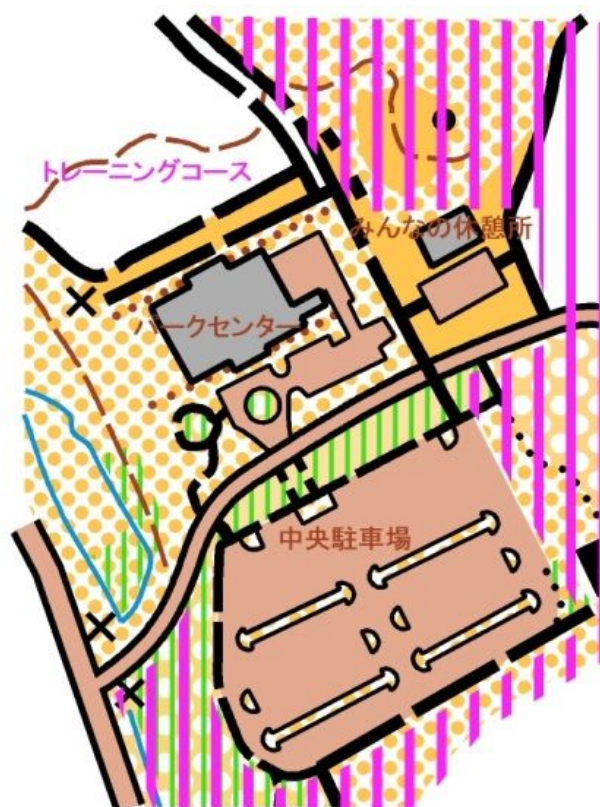

コース距離等

クラス		距離	コントロール数	クラス		距離	コントロール数
M21E	予選	4,000m	8	W21E	予選	2,800m	7
"	決勝	4,000m	10	"	決勝	2,800m	8
MA	-	3,200m	7	WA	-	2,400m	6
M15A	-	2,400m	6	W12A	-	1,500m	5
M12A	-	1,500m	5	B	-	1,500m	5

優勝設定時間

15分(全コース)

トレーニングに関する情報

主催者は、北欧の杜公園内にトレーニングコースを準備します。2月15日(土)13:00から16:00まで利用できます。パークセンター内で地図を購入して利用してください(500円、予約不要)。

トレーニングコースは、2月16日(日)のウォーミングアップのために利用することもできます。

トレーニングコースは広くありません。トレーニングコースの外側は競技エリアであり、立入禁止となりますので、注意してください。

会場近隣の大館能代空港周辺ふれあい緑地に常設のクロスカントリースキーコースがあり、利用することができます。ただし、主催者は利用手続きをしておりませんので、各自の責任において利用してください。

立入制限

競技の公平性を保つため、大会当日まで、大会参加者がオリエンテーリング目的で北欧の杜公園内(トレーニングコースを除く)へ立ち入ることを禁止します。

会場レイアウト

駐車場は中央駐車場をご利用ください。

大会本部はパークセンター2階第一研修室に設置します。

大会本部前に公式掲示板を設置しますので、必ず確認してください。

第一研修室は控室として、荷物置き場、着替え等に使用できますが、貴重品の管理は各自で責任を持って行ってください。

ワクシングは「みんなの休憩所」内で行ってください。室内には電源が備え付けられています。主催者はテーブルを準備します。譲り合って使用してください。

トイレは、パークセンター内のトイレのみ使用できます。公園内のそれ以外のトイレは使用禁止です。