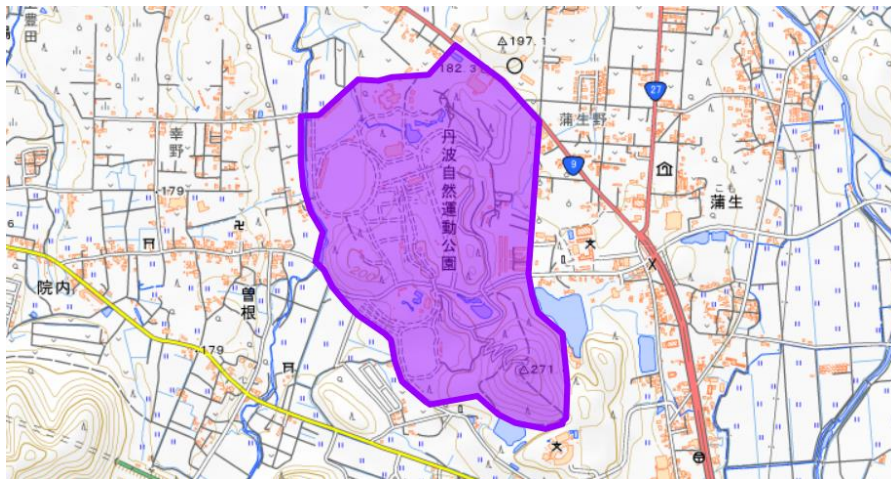

トレインクローズ決定のお知らせ

2024年8月11日
2025年度関西・東海スプリントセレクション実行委員会
競技責任者 丸田祐大

以下のトレインのクローズを決定いたしましたので、お知らせいたします。

記

◆ テレイン

丹波自然運動公園(京都府船井郡京丹波町)

◆ 対象者

2025年度日本学生オリエンテーリング選手権スプリント競技部門関西・東海地区代表選手選考会に参加する方(周囲の地区学連に所属し、参加する可能性がある方も含みます。)

◆ 期間

2024年8月11日(日)から当面の間

◆ 制限内容

下見を目的としたトレイン内への立入りを禁止します。ただし、周辺道路の通過は制限しません。トレイン内への立入りが発覚した場合は、大学単位で失格にする場合があります。

◆ 対象範囲

みやこ OLC2022年作成「丹波自然運動公園 2022」に示されている下記紫色の区域
国土地理院 地理院地図(<https://maps.gsi.go.jp/index.m.html>)を加工して作成